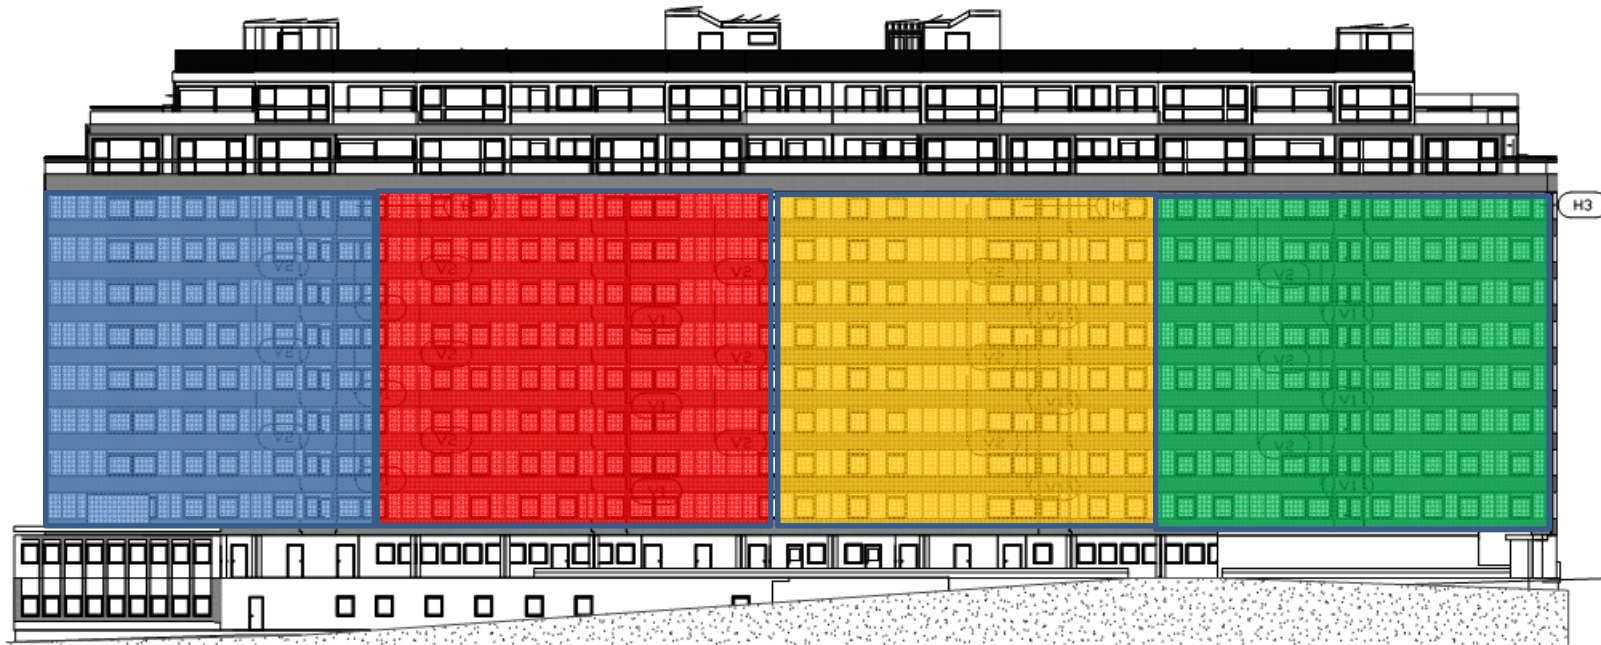

vån 3 – v.47-48

vån 2 – v.48-49

vån 1 – v.49-50

Bjurholmsgatan / Östgötagatan

v.42-50

FASAD MOT NORR

Bjurhomsgatan 10-16

vån 8 – v.42-43
vån 7 – v.43-44
vån 6 – v.44-45
vån 5 – v.45-46
vån 4 – v.46-47
vån 3 – v.47-48
vån 2 – v.48-49
vån 1 – v.49-50